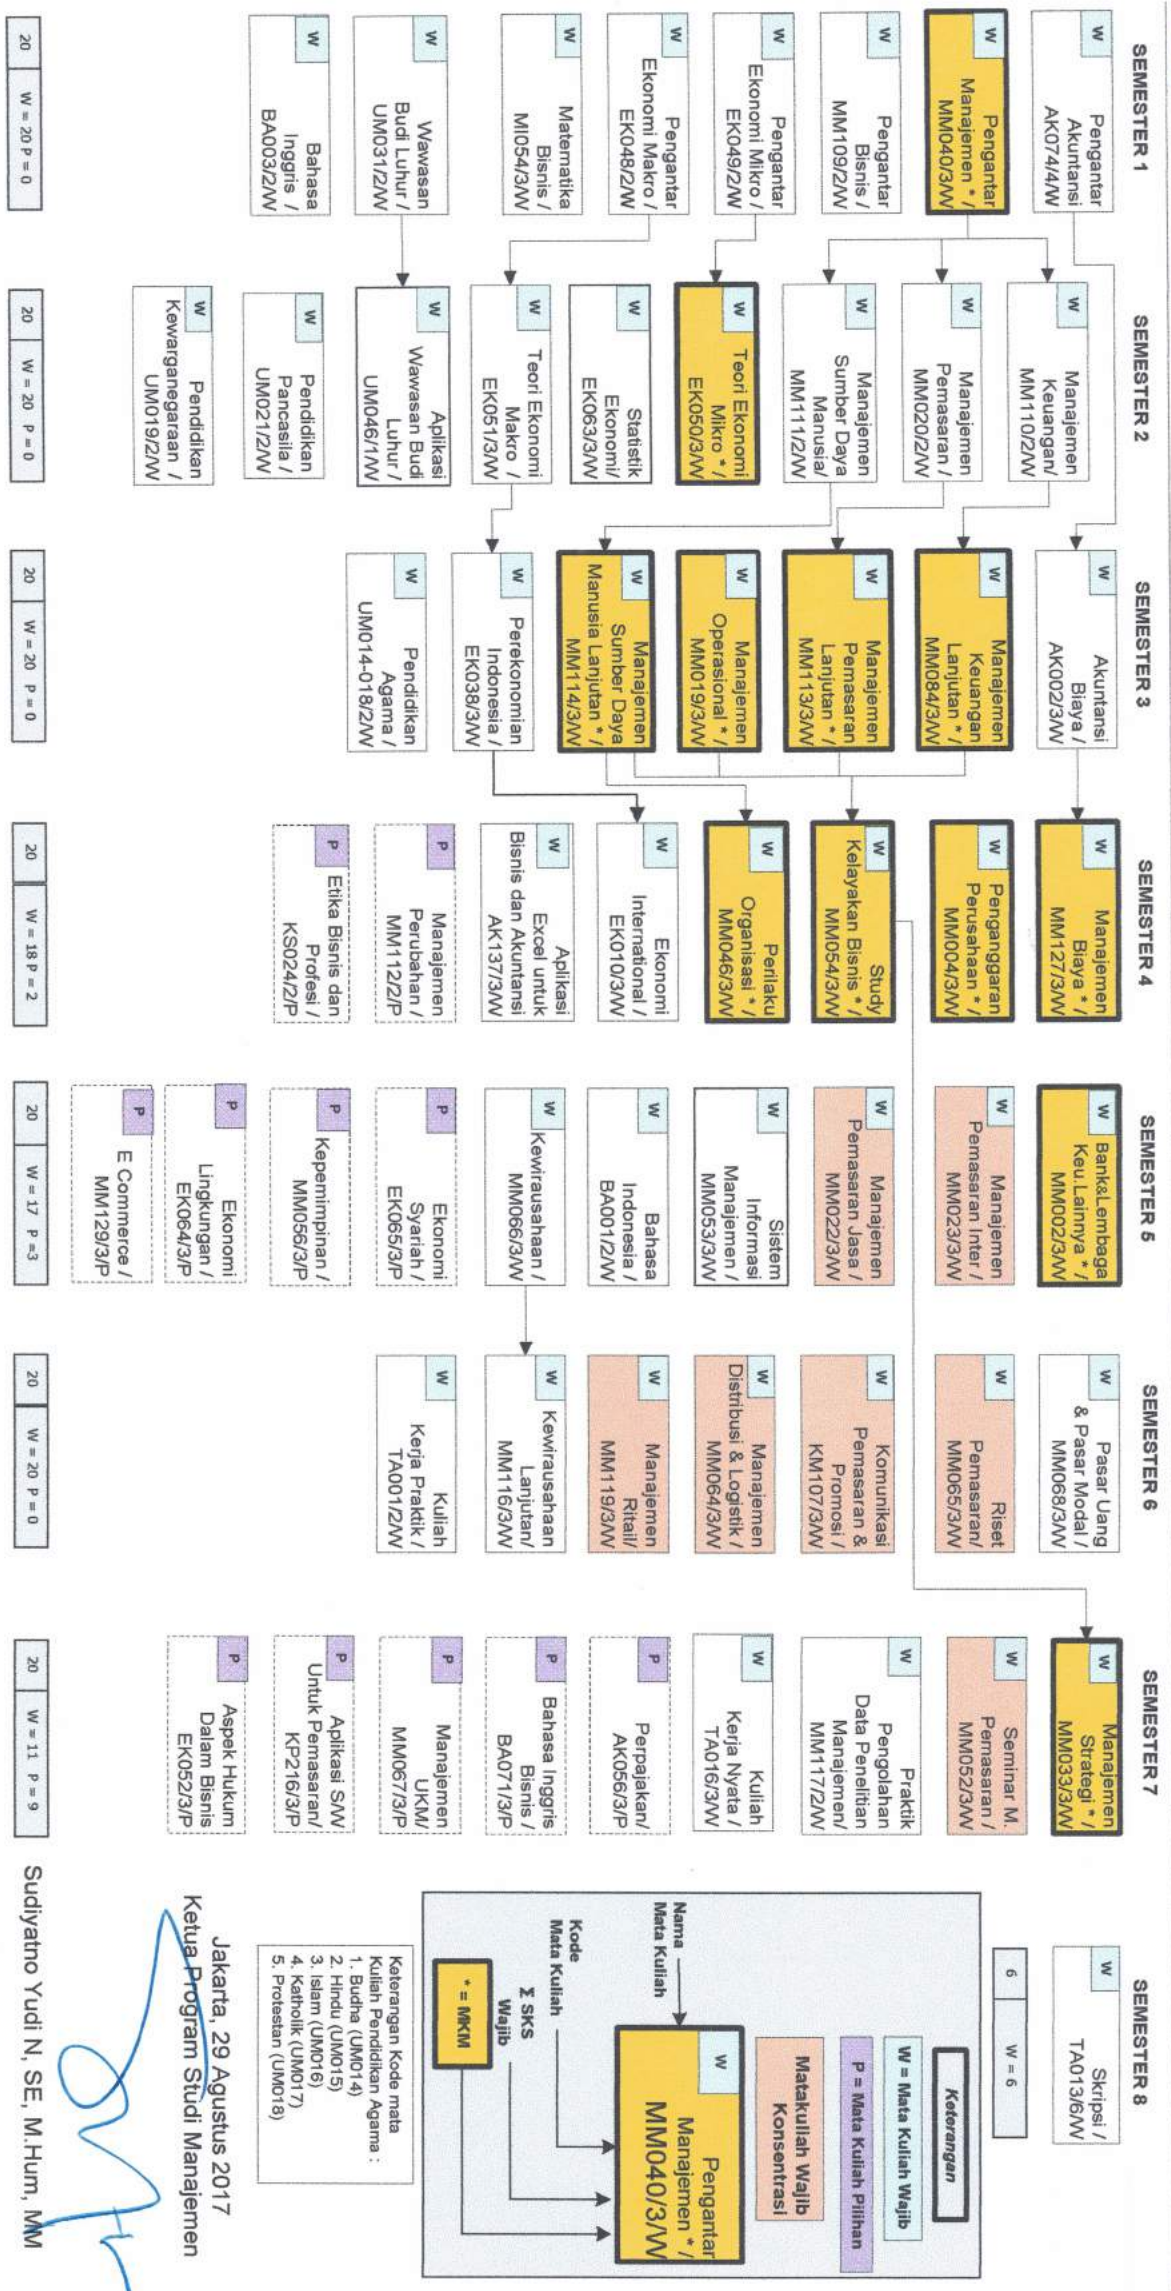

UNIVERSITAS BUDI LUHUR
FAKULTAS EKONOMI DAN BISNIS

BAGAN KURIKULUM 2014
JENJANG STRATA 1 (BERBASIS KKN)

PROGRAM STUDI: MANAJEMEN
KONSENTRASI: MANAJEMEN PEMASARAN

Jakarta, 29 Agustus 2017
Ketua Program Studi Manajemen
Sudiyatno Yudi N, SE, M.Hum, MM